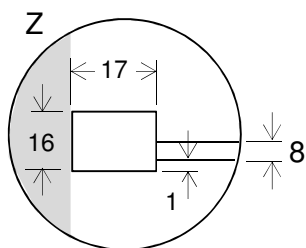

Victoria Walk-in DF

REFERENCE	DF		A
AM1973207D001-NMN	800	Mín.	800
		Máx.	807
AM1973847D001-NMN	900	Mín.	900
		Máx.	907
AM1973E87D001-NMN	1000	Mín.	1000
		Máx.	1007
AM1974B07D001-NMN	1200	Mín.	1200
		Máx.	1207

Script (-) in reference to be replaced by 2 (Polished Silver) / 6 (Matt Black)