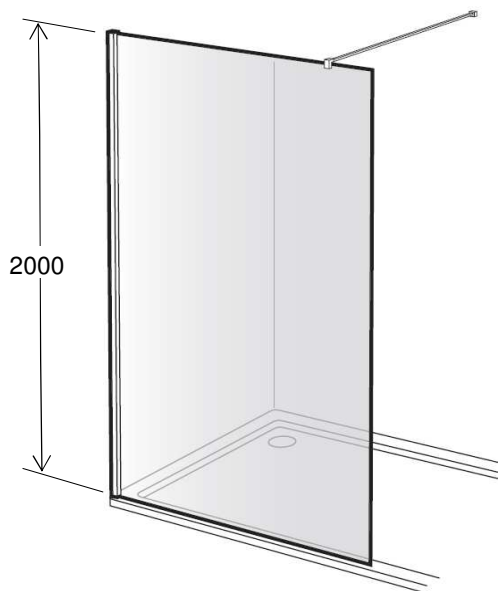

Victoria Walk-in DF

REFERENCE	DF		A
AM1973207D001-NMN	800	Mín.	800
		Máx.	807
AM1973847D001-NMN	900	Mín.	900
		Máx.	907
AM1973E87D001-NMN	1000	Mín.	1000
		Máx.	1007
AM1974B07D001-NMN	1200	Mín.	1200
		Máx.	1207

Script (-) in reference to be replaced by 2 (Polished Silver) / 6 (Matt Black)