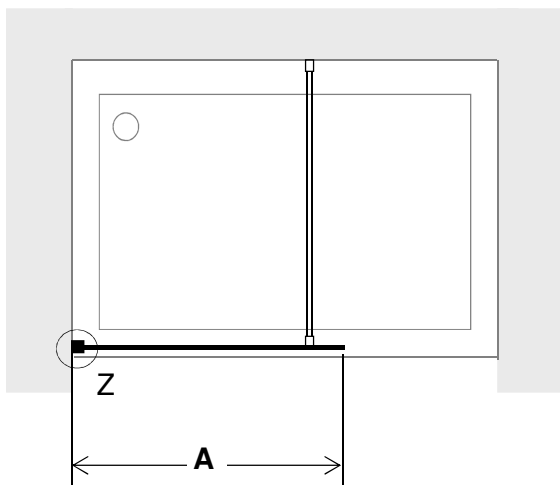

Victoria Walk-in DF

REFERENCE	DF		A
AM1973207D001-NMN	800	Mín.	800
		Máx.	807
AM1973847D001-NMN	900	Mín.	900
		Máx.	907
AM1973E87D001-NMN	1000	Mín.	1000
		Máx.	1007
AM1974B07D001-NMN	1200	Mín.	1200
		Máx.	1207

Script (-) in reference to be replaced by 2 (Polished Silver) / 6 (Matt Black)