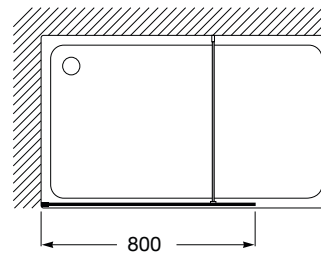

VICTORIA

DF - Painel Fixo

DIMENSÕES

Compriment 800 mm
0
Altura 2000 mm

CORES E ACABAMENTOS

12 Vidro transparente / Perfil prata brilho

DESENHOS TÉCNICOS

CARACTERÍSTICAS

Adequado para: Base de duche

Compensation (mm): 7

Comprimento máximo da instalação (mm): 807

Comprimento mínimo da instalação (mm): 800

Espessura do vidro (mm): 8

Largura máxima da instalação (mm): 0

Largura máxima da instalação (mm): 0

Raio do ângulo (mm): 0

Tipo de portas: Painel fixo

MaxiClean

Victoria

Uma coleção de divisórias para duche com portas deslizantes baseada em linhas puras e simples. Com acabamento em vidro temperado transparente (6 mm de espessura) e perfis em prata brilho.