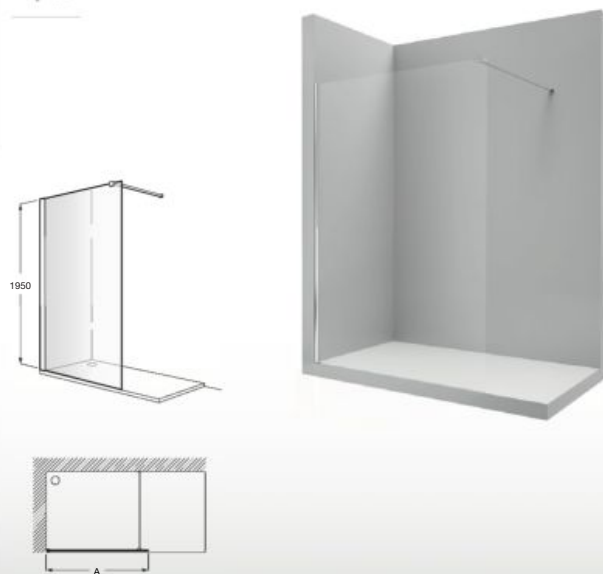

MAIOR ISOLAMENTO

O seu design com perfil inferior, proporciona um elevado nível de isolamento à divisória, evitando a fuga de água para o exterior.

REVERSÍVEL

Para se adaptarem a todas as bases de duche, as portas podem ser instaladas com abertura para a esquerda ou para a direita.

Ura PE

Ura LF-C

URA DF

Divisória frontal para base de duche: 1 elemento fixo com perfil e 1 tirante na parede oposta.
Altura 1950 mm

DF (A)

- AM16910012M** 1000 mm
- AM16912012M** 1200 mm
- AM16914012M** 1400 mm

URA L2-E

Divisória frontal para base de duche:
1 porta de correr com 1 elemento fixo.
Altura 1950 mm

L2-E (A)

- AM16210012M** 1000 mm
- AM16211012M** 1100 mm
- AM16212012M** 1200 mm
- AM16213012M** 1300 mm
- AM16214012M** 1400 mm
- AM16215012M** 1500 mm
- AM16216012M** 1600 mm